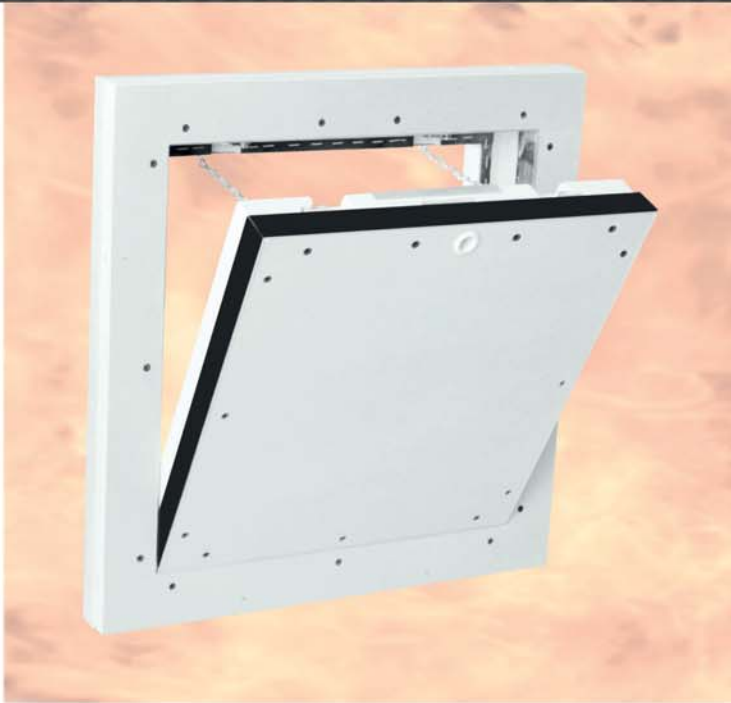

Revisionsklappe Brandschutz

System F5 - 90 BMW - für Massivwände

190

90 Minuten
Brandschutz

Produktbeschreibung:

Die Revisionsklappe besteht aus Aluminiumprofilen mit Gipskartoneinlage GKF 40 mm (I90). Die beiden Rahmen der Revisionsklappe bestehen aus je vier einzelnen Rahmenteilen, die durch ein spezielles Schweißverfahren fest miteinander verbunden sind. Die rückseitige Brandschutzaufdoppelung erreicht den geforderten Brandschutz. Die Revisionsklappe ist mit zwei Fangsicherungen versehen. Um eventuelle Unfälle zu vermeiden, sind diese nach jedem Öffnen des Türblattes wieder einzuhängen. Zwischen Rahmen und Türblatt ist ein Luftspalt von 1,5 mm, der mit einer umlaufenden Brandschutz-Dichtung (aufschäumend) versehen ist. Als Verschluss der Revisionsklappe kann gewählt werden zwischen Vierkantschloss (FS), Rundzylinder-Hebelschloss (Z) und Profilzylinderschloss (PZ1/PZ2). Mit den beiliegenden Mauerwerksglaschen kann die Revisionsklappe in der Massivwand befestigt werden.

gemäß Zulassung: AbZ I90 Z-6.55-2242

Das Türblatt ist herausnehmbar

C = 40 mm
D = 57 mm
E = 40 mm
Z = Gesamtstärke = 80 mm

Einsatzmöglichkeiten:

- in Massivwände
- für alle geeigneten Massivwandkonstruktionen

Abmessungen:

Die Revisionsklappe Brandschutz I90 ist in folgenden Standardgrößen erhältlich. Die Maße A und B betragen wie folgt:

- 200 x 200 mm
- 300 x 300 mm
- 400 x 400 mm
- 500 x 500 mm
- 600 x 600 mm
- geprüft bis B: 1000 x H: 1500 mm