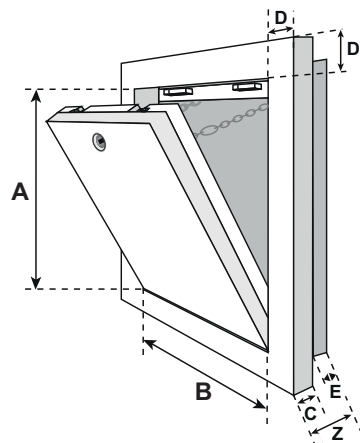

Revisionsklappe Brandschutz

System F5 - 90 BMW - für Massivwände

190

90 Minuten
Brandschutz

Produktbeschreibung:

Die Revisionsklappe besteht aus Aluminiumprofilen mit Gipskartoneinlage GKF 40 mm (I90). Die beiden Rahmen der Revisionsklappe bestehen aus je vier einzelnen Rahmenteilen, die durch ein spezielles Schweißverfahren fest miteinander verbunden sind. Die rückseitige Brandschutzaufdoppelung erreicht den geforderten Brandschutz. Die Revisionsklappe ist mit zwei Fangsicherungen versehen. Um eventuelle Unfälle zu vermeiden, sind diese nach jedem Öffnen des Türblattes wieder einzuhängen. Zwischen Rahmen und Türblatt ist ein Luftspalt von 1,5 mm, der mit einer umlaufenden Brandschutz-Dichtung (aufschäumend) versehen ist. Als Verschluss der Revisionsklappe kann gewählt werden zwischen Vierkantschloss (FS), Rundzylinder-Hebelschloss (Z) und Profilzylinderschloss (PZ1/PZ2). Mit den beiliegenden Mauerwerksglaschen kann die Revisionsklappe in der Massivwand befestigt werden.

gemäß Zulassung: AbZ I90 Z-6.55-2242

Das Türblatt ist herausnehmbar

C = 40 mm
D = 57 mm
E = 40 mm
Z = Gesamtstärke = 80 mm

Einsatzmöglichkeiten:

- in Massivwände
- für alle geeigneten Massivwandkonstruktionen

Abmessungen:

Die Revisionsklappe Brandschutz I90 ist in folgenden Standardgrößen erhältlich. Die Maße A und B betragen wie folgt:

- 200 x 200 mm
- 300 x 300 mm
- 400 x 400 mm
- 500 x 500 mm
- 600 x 600 mm
- geprüft bis B: 1000 x H: 1500 mm