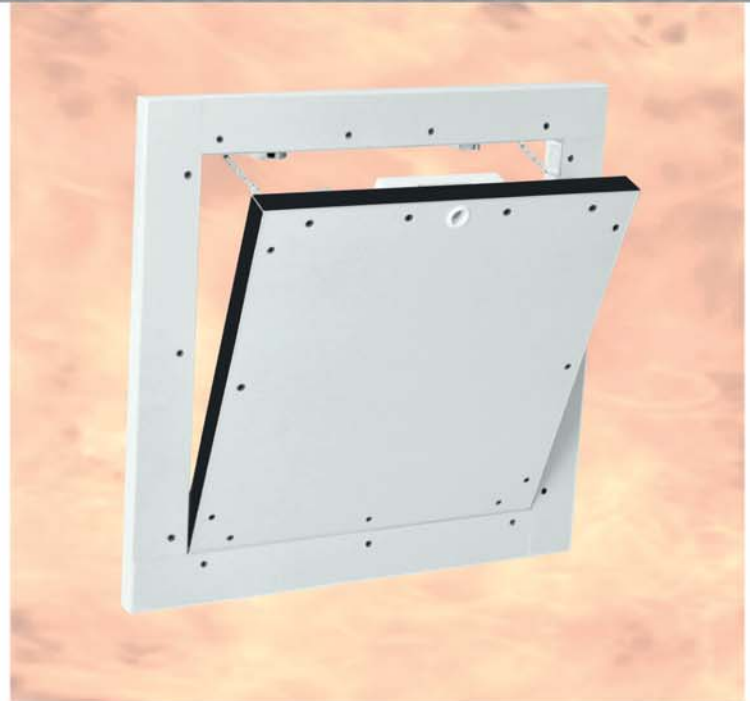

# Revisionsklappe Brandschutz

I30

System F5 - 30 BMW - für Massivwände

30 Minuten  
Brandschutz

## Produktbeschreibung:

Die Revisionsklappe besteht aus Aluminiumprofilen mit Gipskartoneinlage GKF 25 mm (I30). Die Rahmen der Revisionsklappe bestehen aus je vier einzelnen Rahmenteilen, die durch ein spezielles Schweißverfahren fest miteinander verbunden sind. Die Revisionsklappe ist mit zwei Fangsicherungen versehen. Um eventuelle Unfälle zu vermeiden, sind diese nach jedem Öffnen des Türblattes wieder einzuhängen. Zwischen Rahmen und Türblatt ist ein Luftspalt von 1,5 mm, der mit einer umlaufenden Brandschutzdichtung (aufschäumend) versehen ist. Als Verschluss der Revisionsklappe kann gewählt werden zwischen Vierkantschloss (FS), Rundzylinder-Hebelschloss (Z) und Profilzylinderschloss (PZ1/PZ2). Mit den beiliegenden Mauerwerkslaschen kann die Revisionsklappe in der Massivwand befestigt werden.

gemäß Zulassung: AbZ I30 Z-6.55-2241

Das Türblatt ist herausnehmbar

## Abmessungen:

Die Revisionsklappe Brandschutz I30 ist in folgenden Standardgrößen erhältlich. Die Maße A und B betragen wie folgt:

- 200 x 200 mm
- 300 x 300 mm
- 400 x 400 mm
- 500 x 500 mm
- 600 x 600 mm
- geprüft bis 800 x 800 mm