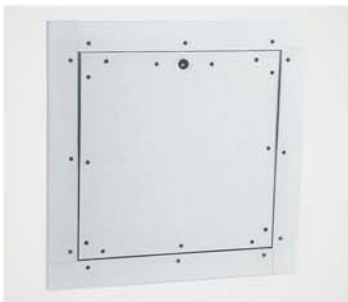

Revisionsklappe Brandschutz

I30

System F5 - 30 BMW - für Massivwände

30 Minuten
Brandschutz

Produktbeschreibung:

Die Revisionsklappe besteht aus Aluminiumprofilen mit Gipskartoneinlage GKF 25 mm (I30). Die Rahmen der Revisionsklappe bestehen aus je vier einzelnen Rahmenteilen, die durch ein spezielles Schweißverfahren fest miteinander verbunden sind. Die Revisionsklappe ist mit zwei Fangsicherungen versehen. Um eventuelle Unfälle zu vermeiden, sind diese nach jedem Öffnen des Türblattes wieder einzuhängen. Zwischen Rahmen und Türblatt ist ein Luftspalt von 1,5 mm, der mit einer umlaufenden Brandschutzdichtung (aufschäumend) versehen ist. Als Verschluss der Revisionsklappe kann gewählt werden zwischen Vierkantschloss (FS), Rundzylinder-Hebelschloss (Z) und Profilzylinderschloss (PZ1/PZ2). Mit den beiliegenden Mauerwerkslaschen kann die Revisionsklappe in der Massivwand befestigt werden.

gemäß Zulassung: AbZ I30 Z-6.55-2241