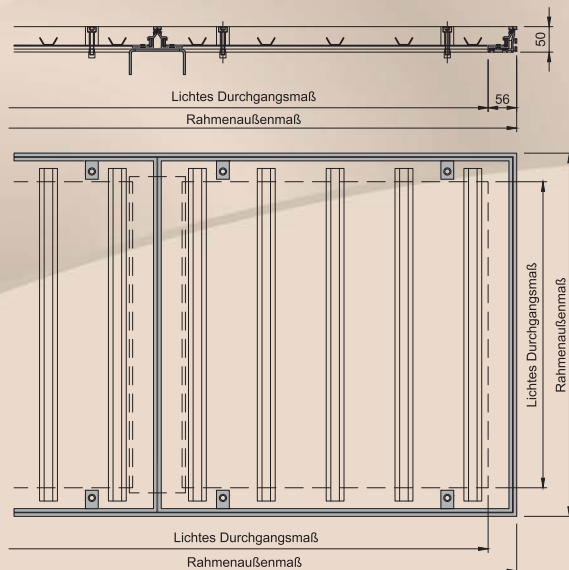

Schachtabdeckung Serie 5000 mehrteilig

Aluminium

PremiumLine

Produktbeschreibung:

Die Schachtabdeckung Serie 5000 mehrteilig ist aus einem Aluminiumspezialprofil gefertigt. Die Wannentiefe beträgt 37 mm und die Aufbauhöhe nur 50 mm. Die Schachtabdeckung ist mit drei umlaufenden frost- und witterungsbeständigen Spezialdichtungen versehen, die weitestgehend geruchs- und wasserdicht sind. Die Zarge wird bodengleich einbetoniert. Anschließend kann die Wanne befüllt werden und in die Zarge eingelegt werden. Die Befestigung des Deckels an der Zarge erfolgt an 4 Punkten. Der Deckel kann an diesen Punkten mit dem Hebeschlüssel auch heraus genommen werden. Eine Befüllung mit Fliesen, Beton, Kunstharz, Granit, Terrazzoplatten, Holz und Hartbodenbelägen oder anderen Materialien ist möglich.

Montage:

Die Montage muss fachgerecht nach unserer Montageanleitung erfolgen. Bei Typen mit Spezialdichtung ist besonders auf einen dichten Anschluss an das Zargenprofil zu achten.

Hauseigene Produktion: Die Schachtabdeckung Serie 5000 mehrteilig wird genau nach Ihren Vorgaben und Wünschen gefertigt. In unserer hauseigenen Produktion setzen wir CAD-gesteuerte Maschinen der neuesten Generation ein. Diese sorgen dafür, dass Sie ein absolutes Top-Produkt erhalten.

Besondere Vorteile unseres Systems

- Mit 3 frost- und witterungsbeständigen Spezialdichtungen
- In eingebautem Zustand fast unsichtbar
- Die Wannentiefe beträgt 37 mm
- Durch konische Bauweise leicht zu öffnen

- ★ Eigene Produktion mit modernsten Anlagen in Premium Qualität
- ★ Kurze Lieferzeiten durch eigene Produktion
- ★ Großer Lagerbestand an Standardgrößen

EasyLifter

Für befüllbare Schachtabdeckungen ab einem Gewicht (Wanne mit Befüllung) von 50 kg empfehlen wir unseren EasyLifter für müheloses Öffnen und Bewegen von Schachtabdeckungen.