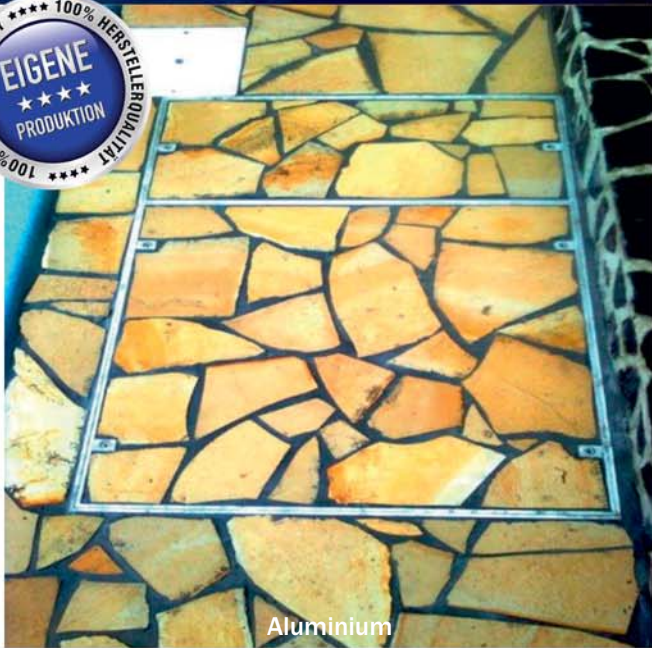

Schachtabdeckung Serie 5000 mehrteilig

Aluminium

PremiumLine

Produktbeschreibung:

Die Schachtabdeckung Serie 5000 mehrteilig ist aus einem Aluminiumspezialprofil gefertigt. Die Wannentiefe beträgt 37 mm und die Aufbauhöhe nur 50 mm. Die Schachtabdeckung ist mit drei umlaufenden frost- und witterungsbeständigen Spezialdichtungen versehen, die weitestgehend geruchs- und wasserdicht sind. Die Zarge wird bodengleich einbetoniert. Anschließend kann die Wanne befüllt werden und in die Zarge eingelegt werden. Die Befestigung des Deckels an der Zarge erfolgt an 4 Punkten. Der Deckel kann an diesen Punkten mit dem Hebeschlüssel auch heraus genommen werden. Eine Befüllung mit Fliesen, Beton, Kunstharz, Granit, Terrazzoplatten, Holz und Hartbodenbelägen oder anderen Materialien ist möglich.

Belastung:

- Bis zu 15 kN Prüfkraft nach EN 124 (Klasse A15)

Material:

- Zarge und Wanne aus Aluminiumspezialprofil

Einsatzbereiche:

Für bodengleiche Schächte im Innen- oder Außenbereich

Öffnen:

Jeder FF Schachtabdeckung liegen Hebeschlüssel und eine Montageanleitung bei.

Montage:

Die Montage muss fachgerecht nach unserer Montageanleitung erfolgen. Bei Typen mit Spezialdichtung ist besonders auf einen dichten Anschluss an das Zargenprofil zu achten.

Hauseigene Produktion: Die Schachtabdeckung Serie 5000 mehrteilig wird genau nach Ihren Vorgaben und Wünschen gefertigt. In unserer hauseigenen Produktion setzen wir CAD-gesteuerte Maschinen der neuesten Generation ein. Diese sorgen dafür, dass Sie ein absolutes Top-Produkt erhalten.

Besondere Vorteile unseres Systems

- Mit 3 frost- und witterungsbeständigen Spezialdichtungen
- In eingebautem Zustand fast unsichtbar
- Die Wannentiefe beträgt 37 mm
- Durch konische Bauweise leicht zu öffnen